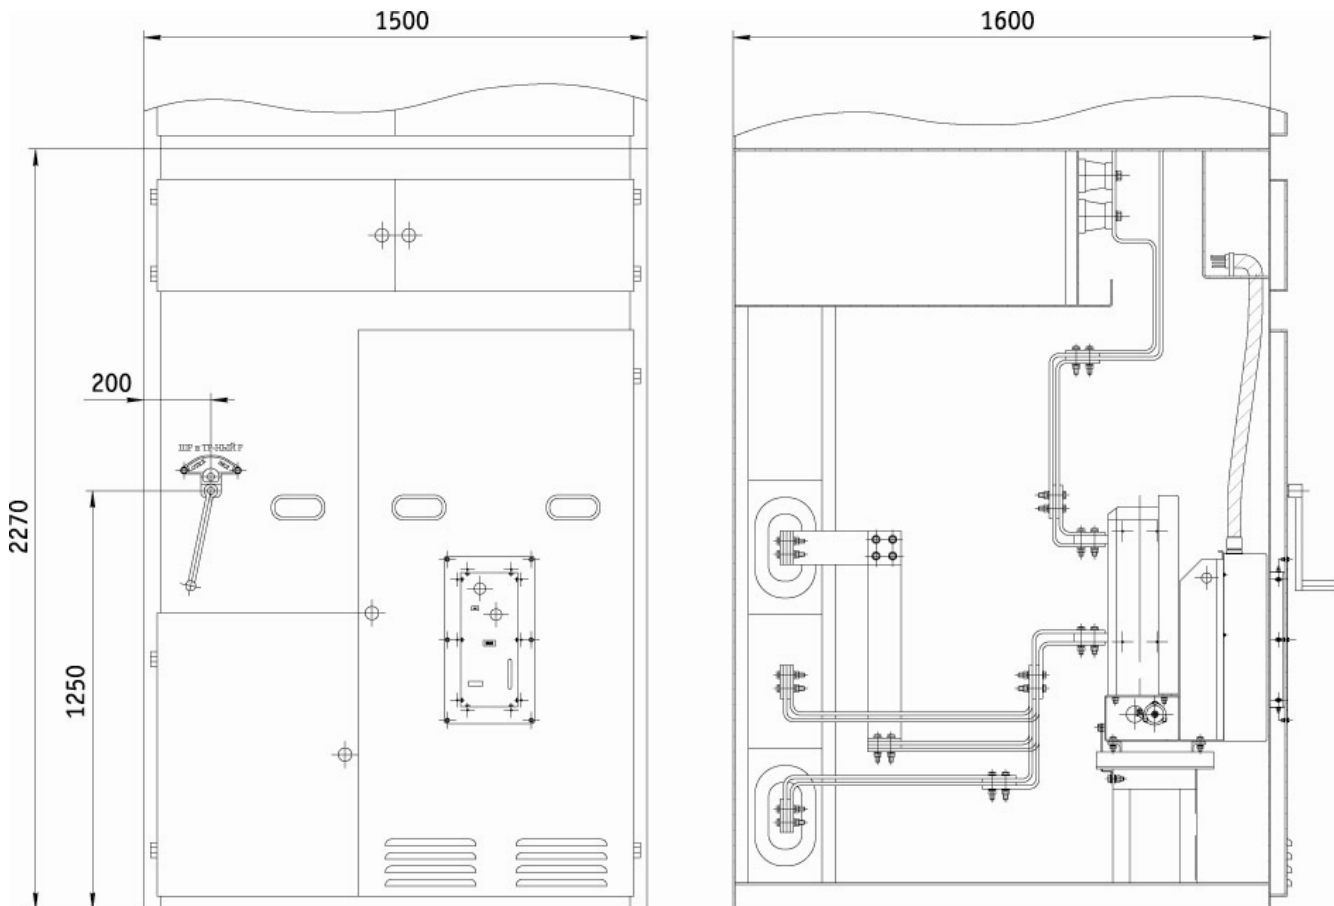

Комплект адаптации для ячейки серии К-ХІ

Наименование параметра	Значение параметра
Номинальное напряжение, кВ	6(10)
Номинальный ток главных цепей, А	3150
Номинальный ток отключения, кА	31,5; 40
Тип заменяемого выключателя	МГТ