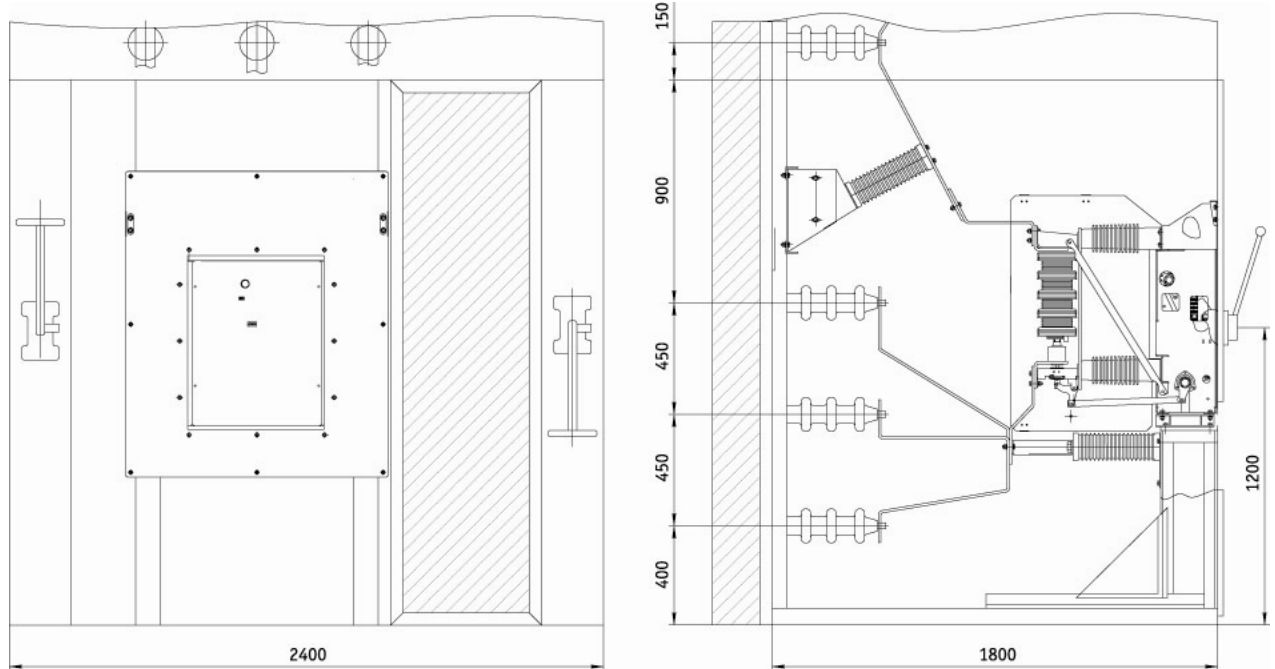

Комплект адаптации для ячейки серии КСО шириной 2400 мм

Наименование параметра	Значение параметра
Номинальное напряжение, кВ	35
Номинальный ток главных цепей, А	1000, 1600
Номинальный ток отключения, кА	20; 31,5
Тип заменяемого выключателя	масляный