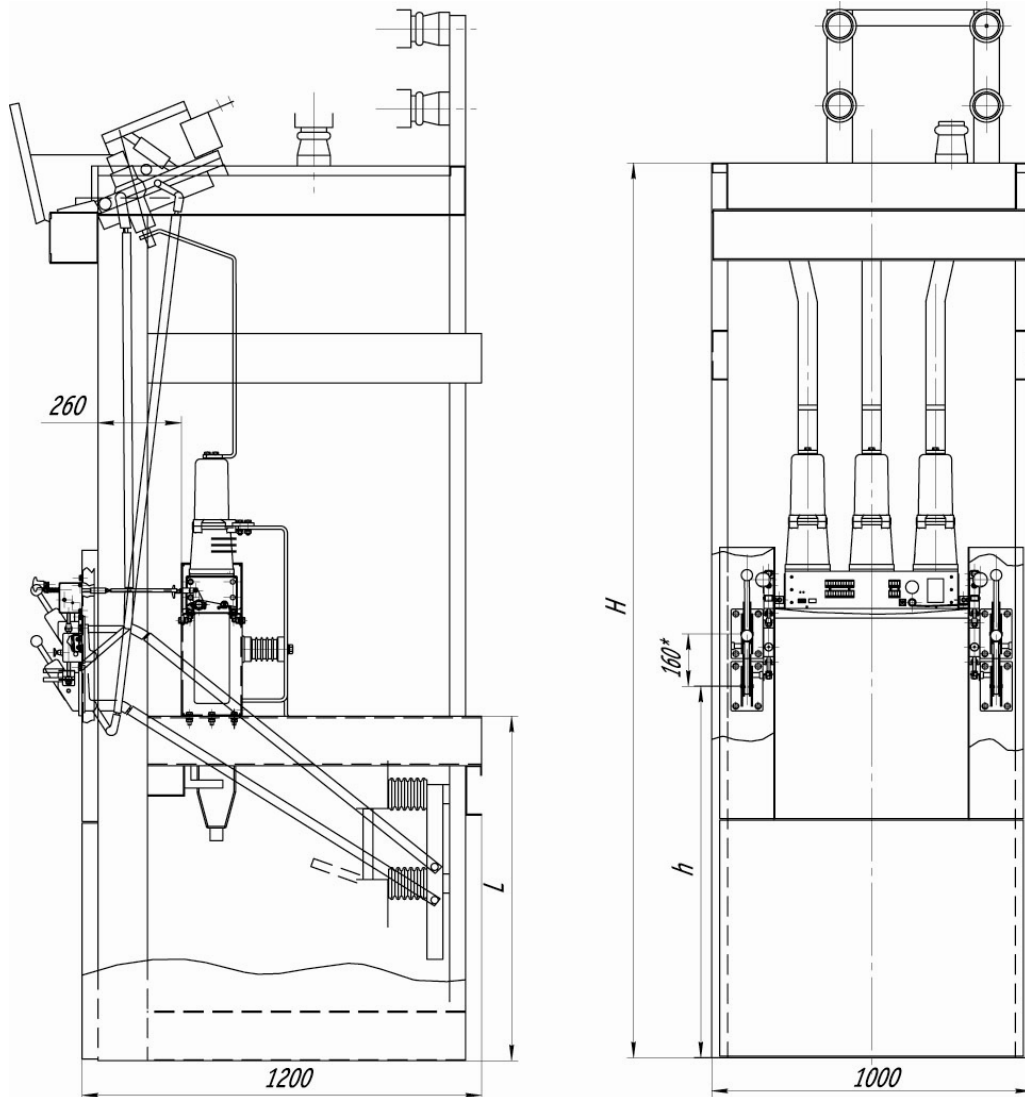

Комплекты адаптаций на КСО и КРУ
различных типов

Универсальный комплект адаптации для ячеек серии КСО-2ХХ

Наименование параметра	Значение параметра
Номинальное напряжение, кВ	6(10)
Номинальный ток главных цепей, А	630; 1000
Номинальный ток отключения, кА	20 (31,5)
Тип заменяемого выключателя	ВМГ, ВМП

Тип КСО	H, мм	h, мм	h, мм
266	2800	1135	1080
272	2600	1475	1400
285	2300	1365	1230

Комплект адаптации для ячейки серии КСО-2УМ

Наименование параметра	Значение параметра
Номинальное напряжение, кВ	6(10)
Номинальный ток главных цепей, А	630; 1000
Номинальный ток отключения, кА	20 (31,5)
Тип заменяемого выключателя	ВМГ, ВМП

Комплект адаптации для ячейки серии КСО в бетонной оболочке шириной 1600 мм

Наименование параметра	Значение параметра
Номинальное напряжение, кВ	6(10)
Номинальный ток главных цепей, А	1000
Номинальный ток отключения, кА	20
Тип заменяемого выключателя	ВМГ; ВМП

Комплект адаптации для ячейки серии КСО шириной 2400 мм

Наименование параметра	Значение параметра
Номинальное напряжение, кВ	35
Номинальный ток главных цепей, А	1000, 1600
Номинальный ток отключения, кА	20; 31,5
Тип заменяемого выключателя	масляный