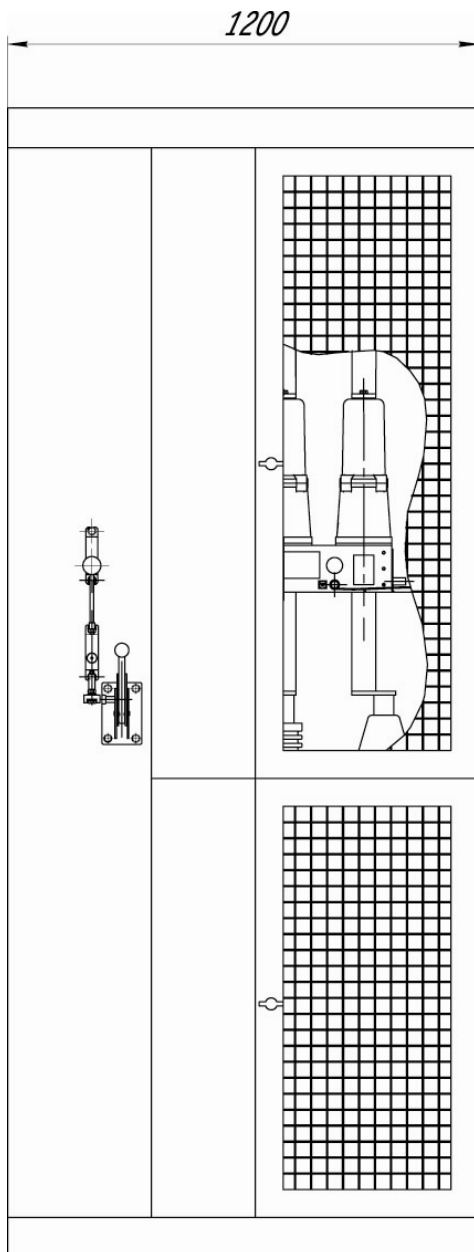

Комплекты адаптаций на КСО и КРУ
различных типов

Универсальный комплект адаптации для ячеек серии КСО-2ХХ

Наименование параметра	Значение параметра
Номинальное напряжение, кВ	6(10)
Номинальный ток главных цепей, А	630; 1000
Номинальный ток отключения, кА	20 (31,5)
Тип заменяемого выключателя	ВМГ, ВМП

Тип КСО	H, мм	h, мм	h, мм
266	2800	1135	1080
272	2600	1475	1400
285	2300	1365	1230

Комплект адаптации для ячейки серии КСО-2УМ

Наименование параметра	Значение параметра
Номинальное напряжение, кВ	6(10)
Номинальный ток главных цепей, А	630; 1000
Номинальный ток отключения, кА	20 (31,5)
Тип заменяемого выключателя	ВМГ, ВМП

Комплект адаптации для ячейки серии КСО в бетонной оболочке шириной 1600 мм

Наименование параметра	Значение параметра
Номинальное напряжение, кВ	6(10)
Номинальный ток главных цепей, А	1000
Номинальный ток отключения, кА	20
Тип заменяемого выключателя	ВМГ; ВМП

Комплект адаптации для ячейки серии КСО шириной 2400 мм

Наименование параметра	Значение параметра
Номинальное напряжение, кВ	35
Номинальный ток главных цепей, А	1000, 1600
Номинальный ток отключения, кА	20; 31,5
Тип заменяемого выключателя	масляный