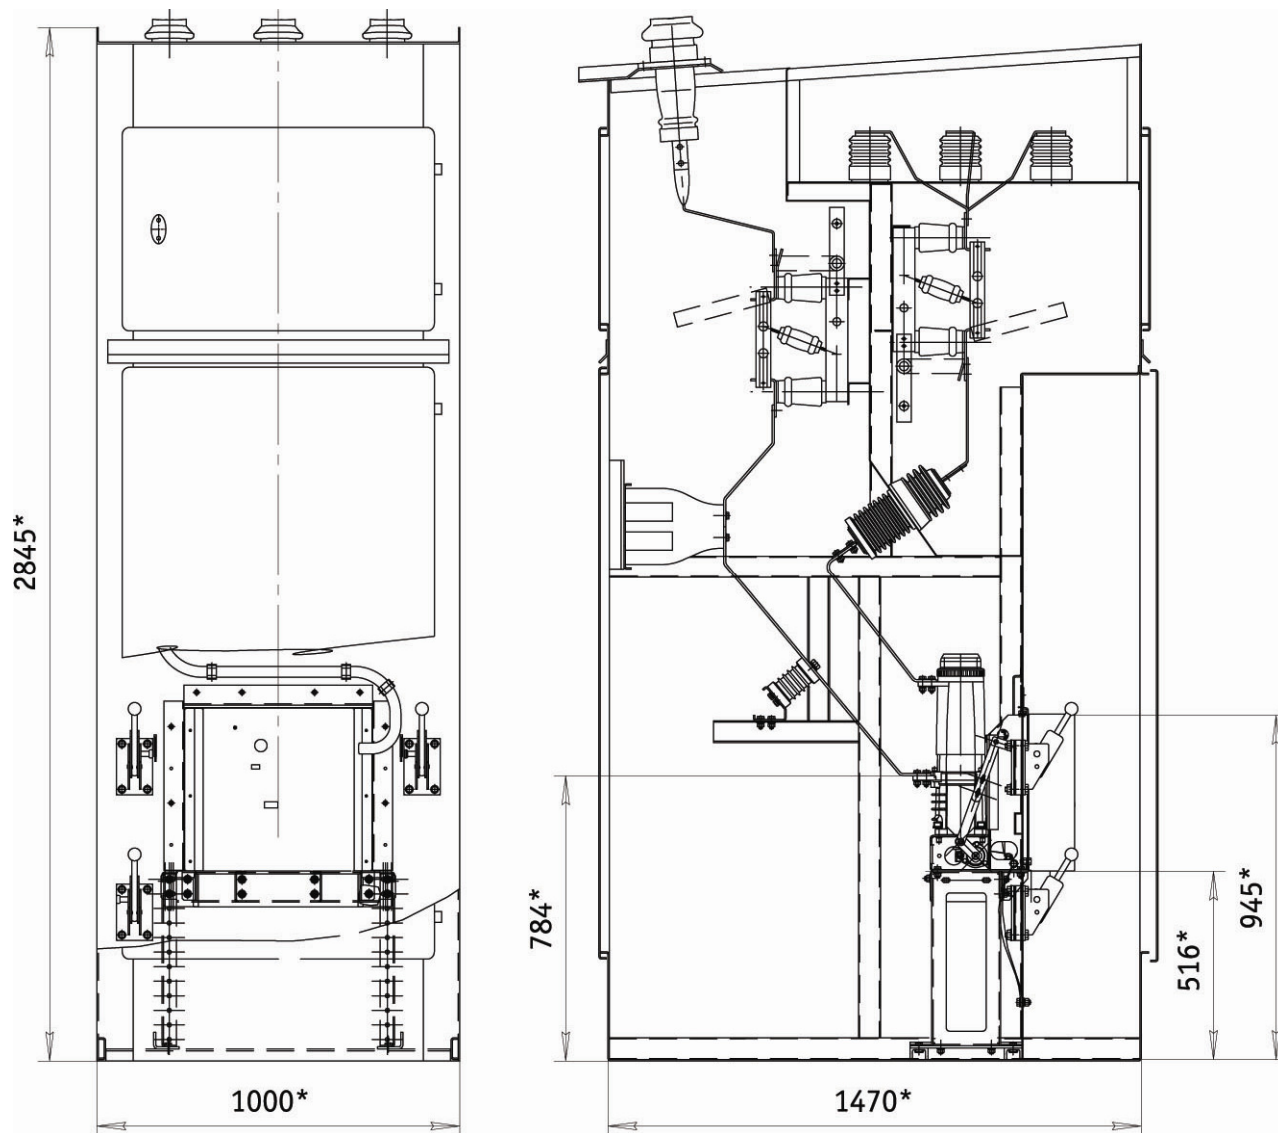

Комплект адаптации для ячейки серии КРН-III-10

Наименование параметра	Значение параметра
Номинальное напряжение, кВ	6(10)
Номинальный ток главных цепей, А	630; 1000; 1600; 3150
Номинальный ток отключения, кА	20 (31,5)
Тип заменяемого выключателя	ВМГ