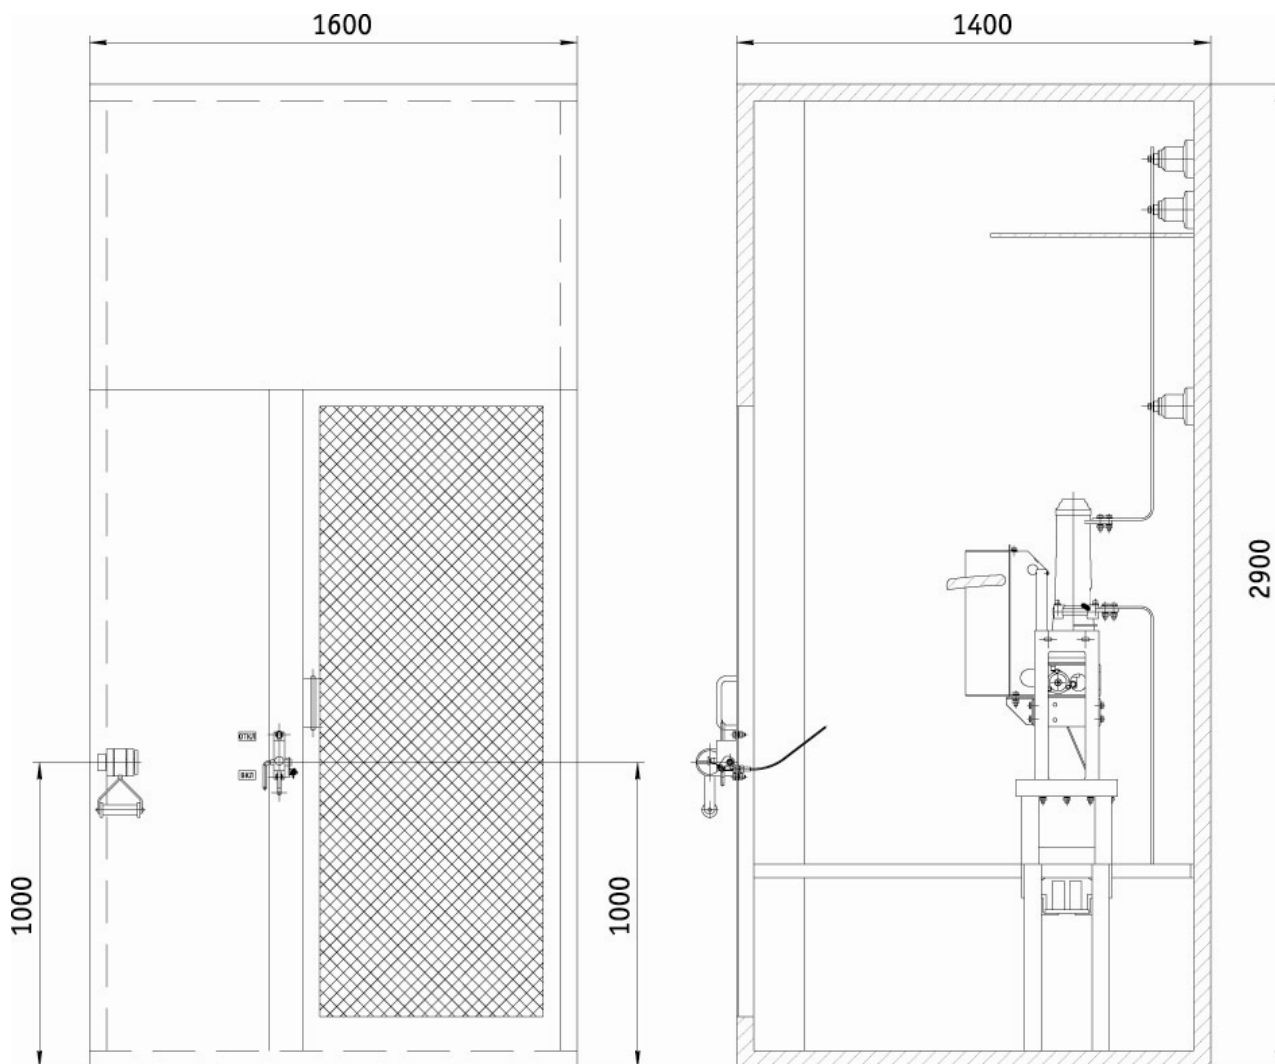

Комплекты адаптаций на КСО и КРУ
различных типов

Универсальный комплект адаптации для ячеек серии КСО-2ХХ

Наименование параметра	Значение параметра
Номинальное напряжение, кВ	6(10)
Номинальный ток главных цепей, А	630; 1000
Номинальный ток отключения, кА	20 (31,5)
Тип заменяемого выключателя	ВМГ, ВМП

Тип КСО	H, мм	h, мм	h, мм
266	2800	1135	1080
272	2600	1475	1400
285	2300	1365	1230

Комплект адаптации для ячейки серии КСО-2УМ

Наименование параметра	Значение параметра
Номинальное напряжение, кВ	6(10)
Номинальный ток главных цепей, А	630; 1000
Номинальный ток отключения, кА	20 (31,5)
Тип заменяемого выключателя	ВМГ, ВМП

Комплект адаптации для ячейки серии КСО в бетонной оболочке шириной 1600 мм

Наименование параметра	Значение параметра
Номинальное напряжение, кВ	6(10)
Номинальный ток главных цепей, А	1000
Номинальный ток отключения, кА	20
Тип заменяемого выключателя	ВМГ; ВМП

Комплект адаптации для ячейки серии КСО шириной 2400 мм

Наименование параметра	Значение параметра
Номинальное напряжение, кВ	35
Номинальный ток главных цепей, А	1000, 1600
Номинальный ток отключения, кА	20; 31,5
Тип заменяемого выключателя	масляный