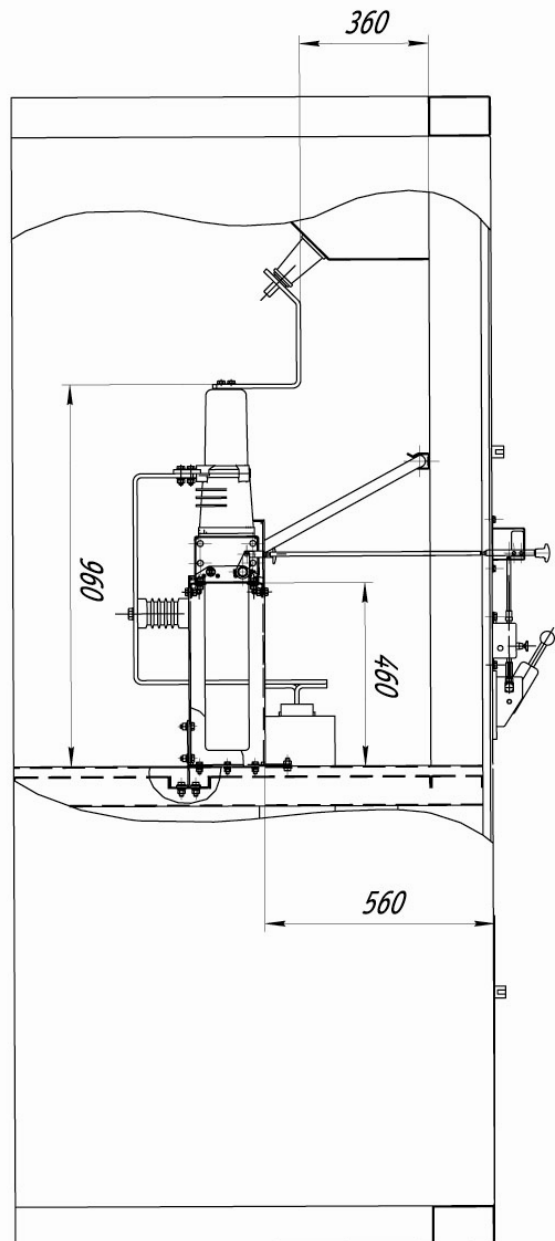

Комплекты адаптаций на КСО и КРУ
различных типов

Универсальный комплект адаптации для ячеек серии КСО-2ХХ

Наименование параметра	Значение параметра
Номинальное напряжение, кВ	6(10)
Номинальный ток главных цепей, А	630; 1000
Номинальный ток отключения, кА	20 (31,5)
Тип заменяемого выключателя	ВМГ, ВМП

Тип КСО	H, мм	h, мм	h, мм
266	2800	1135	1080
272	2600	1475	1400
285	2300	1365	1230

Комплект адаптации для ячейки серии КСО-2УМ

Наименование параметра	Значение параметра
Номинальное напряжение, кВ	6(10)
Номинальный ток главных цепей, А	630; 1000
Номинальный ток отключения, кА	20 (31,5)
Тип заменяемого выключателя	ВМГ, ВМП

Комплект адаптации для ячейки серии КСО в бетонной оболочке шириной 1600 мм

Наименование параметра	Значение параметра
Номинальное напряжение, кВ	6(10)
Номинальный ток главных цепей, А	1000
Номинальный ток отключения, кА	20
Тип заменяемого выключателя	ВМГ; ВМП

Комплект адаптации для ячейки серии КСО шириной 2400 мм

Наименование параметра	Значение параметра
Номинальное напряжение, кВ	35
Номинальный ток главных цепей, А	1000, 1600
Номинальный ток отключения, кА	20; 31,5
Тип заменяемого выключателя	масляный