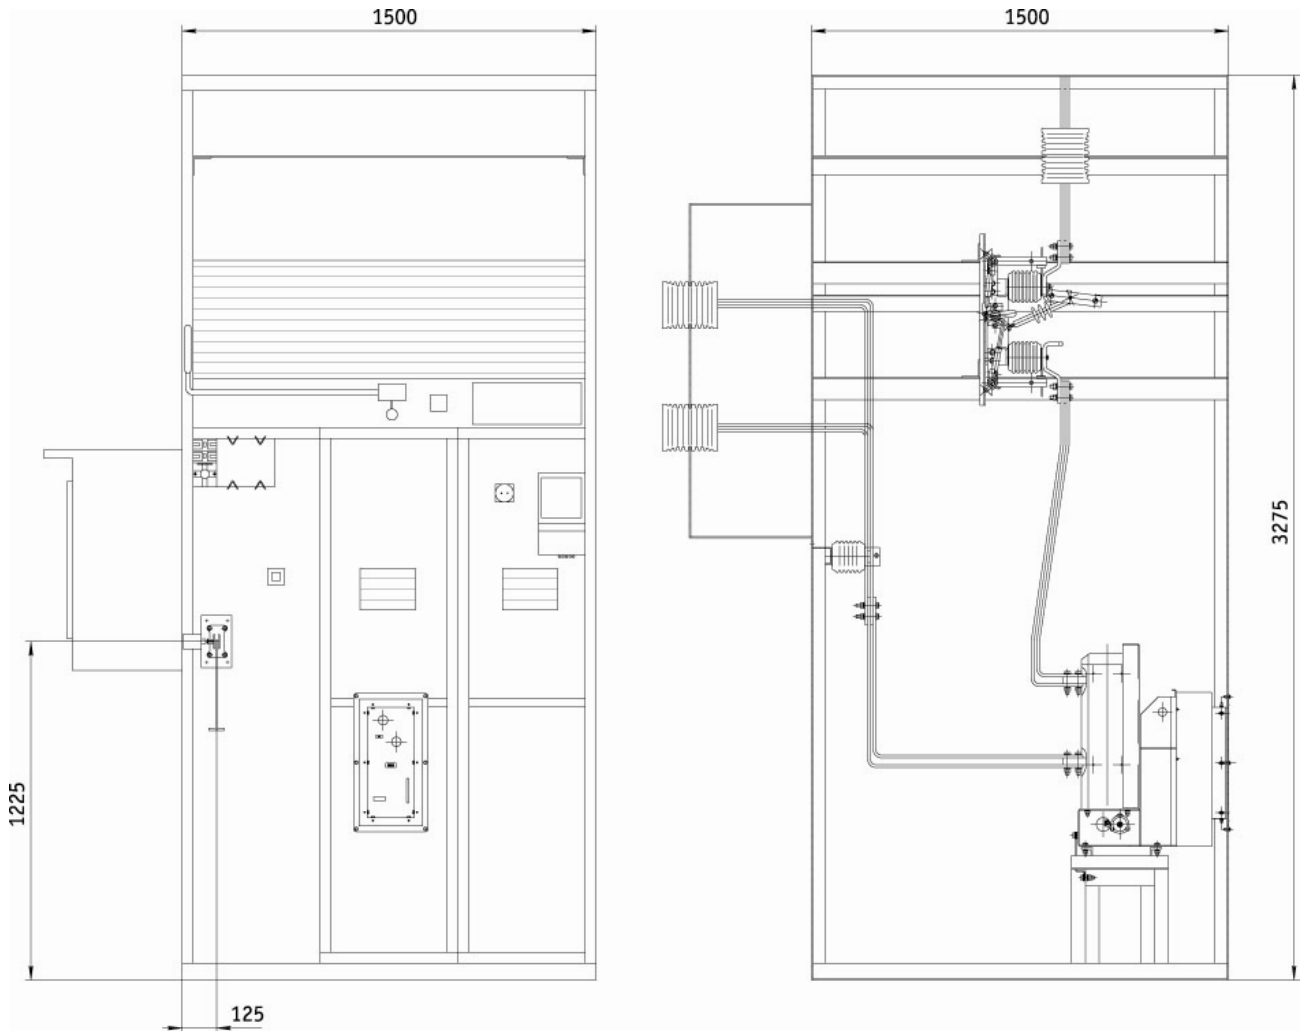

Комплект адаптации для ячейки серии КСО шириной 1500 мм

Наименование параметра	Значение параметра
Номинальное напряжение, кВ	6(10)
Номинальный ток главных цепей, А	2500????
Номинальный ток отключения, кА	31,5; 40
Тип заменяемого выключателя	масляный